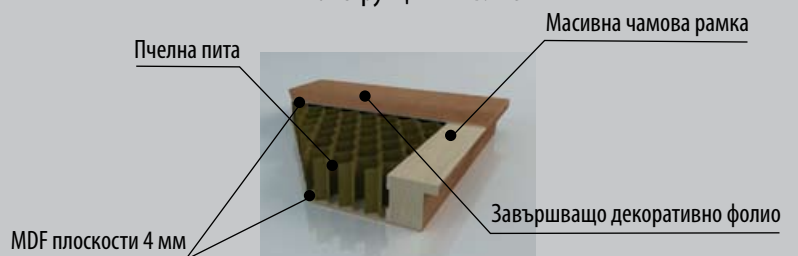

Конструкция и пълнеж

WWW.DAVIDO.BIZ

Лозенец (с/у Семинарията), ул. Златовръх 11, тел. 0885 18 32 40

ул. Опълченска 76 (срещу "Била") тел. 0885 18 33 28

ж.к. Люлин 7, бул. Джавахарлал Неру 28 Силвър Център маг. 9, тел. 0884 73 13 31

ж.к. Стрелбище, бул. България, бл. 18 тел. 0885 18 36 16

район Приморски, ул. Цариброд 45 тел. 0888 40 55 85

Търговски отдел: тел. 0884370373, 0884356156, e-mail: office.david@gmail.com