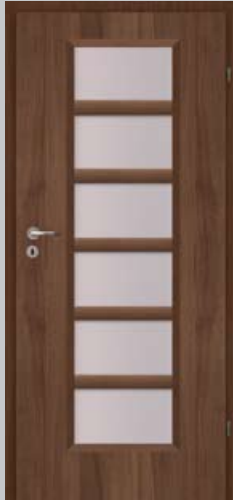

Калинга 3

70'; 80'