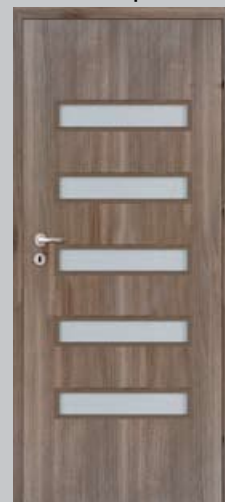

70'; 80'

Яро хром

Мерт

Алма

Примо

КЛАСИК - БЯЛ

КАСИ ЗА ВРАТИ

Плътна